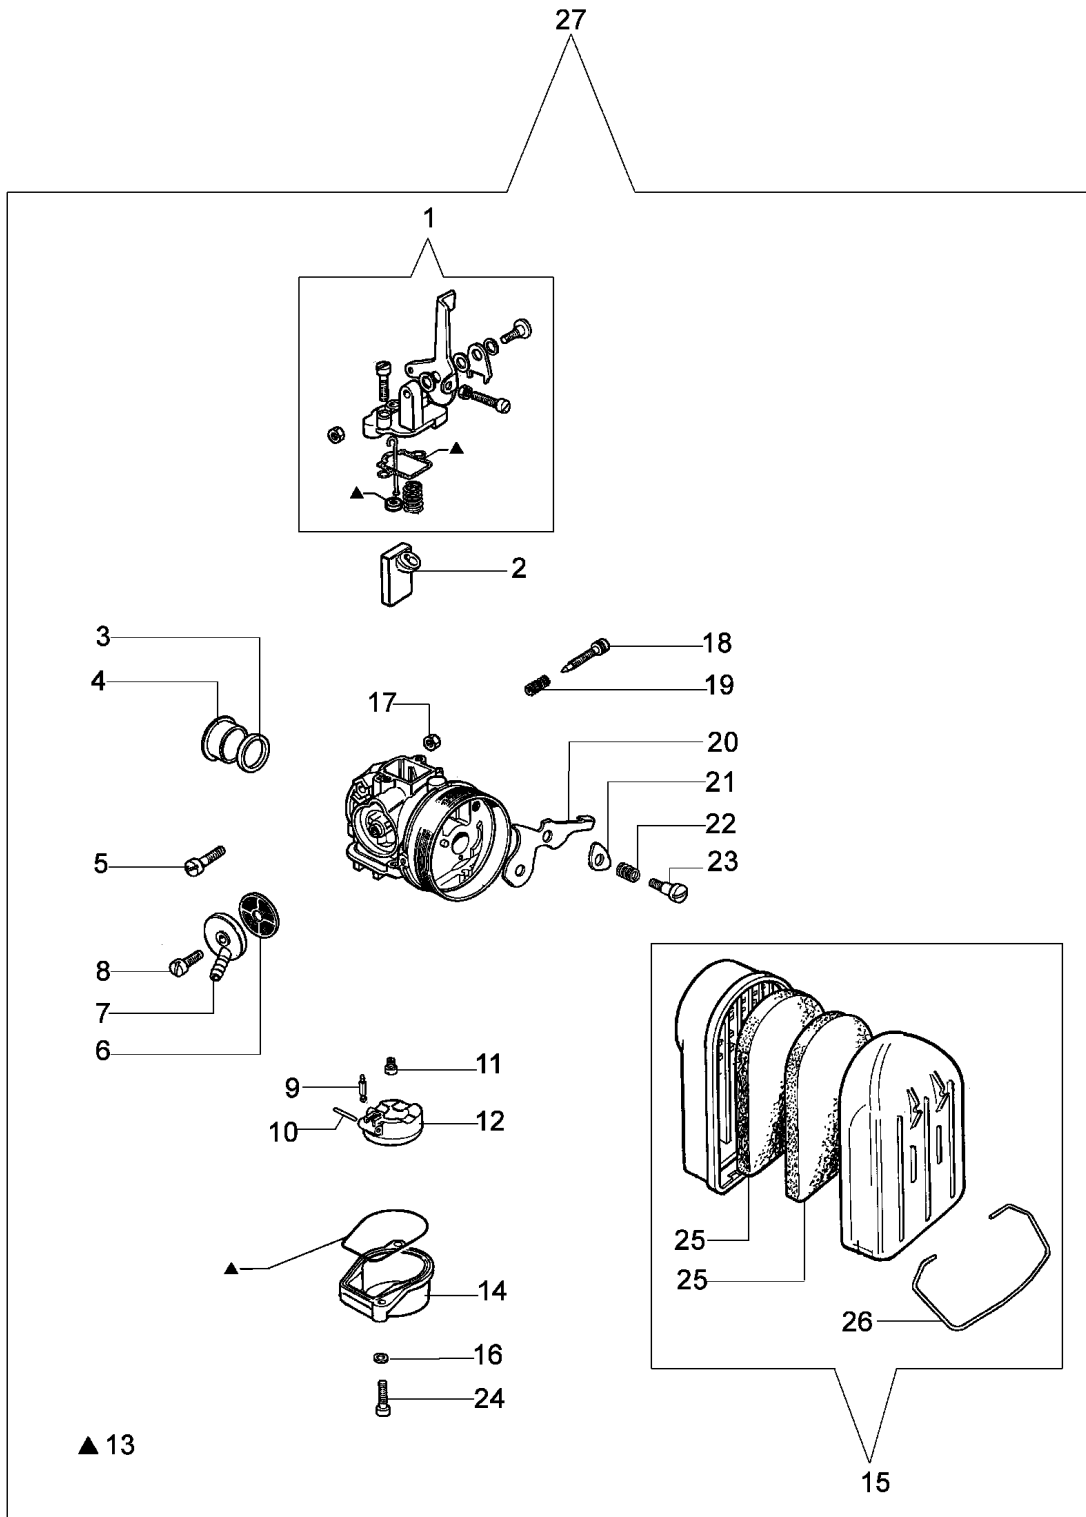

Illustration Tank

Illustration Tank

Bild Nr.	St.- Zahl	Teile Nr.	Beschreibung
1	1	U36000052F	Ventil
2	1	U04020084F	Deckel
3	1	U10020019F	Filter
4	1	U12090102F	Dichtung
5	1	U32020163F	Tankdeckel
6	1	U046108320	Tank
7	1	U32060469F	Rahmen
8	1	U24140107F	Schienenfuss
9	1	U18030055F	Handgriff
10	1	U28110039F	Scheibe
11	1	U04530003F	Splint
12	1	U36070249F	Schraube
13	1	U06040039F	Mutter
14	1	U28110016F	Scheibe
15	1	U12260218F	Rad
16	1	U36070025F	Schraube
17	1	U36070015F	Schraube
18	1	U36070026F	Schraube
19	1	U12090013F	O-ring
20	1	U28020002F	Anschluss
21	1	U10030019F	Schelle
22	1	U16030096F	Lanze
23	1	U12000038F	Mutter
24	1	U32040042F	Rohr
25	1	UR309733	Filter
26	1	U10030020F	Schelle
27	1	U10030021F	Schelle
28	1	U12000069F	Zwinge
29	1	U12090072F	O-ring
30	1	U12170014F	Zwinge
31	1	U12100091F	O-ring
32	1	U24200008F	Buchse
33	1	U28080012F	Scheibe
34	1	UT8012203	Anschluss
35	1	U32040097F	Rohr
36	1	U30020864F	Halter
37	1	U32040123F	Rohr

Illustration Vergaser SHA14-12L

Illustration Vergaser SHA14-12L

Bild Nr.	St.- Zahl	Teile Nr.	Beschreibung
1	1	300000074	Hebelkit
2	1	300000196	Ventil
3	1	300000267	Dichtung
4	1	300000266	Buchse
5	1	3801026	Schraube
6	1	300000217	Benzinfilter
7	1	300000216	Anschluss
8	1	300000215	Schraube
9	1	300000222	Duese
10	1	300000225	Stift
11	1	302000156	Duese 58
12	1	300000198	Schwimmen
13	1	300000073	Dichtungen set
14	1	300000079	Stube
15	1	365200077	Luft filter kpl.
16	2	006000315	Scheibe
17	1	034000013	Mutter
18	1	300000221	Schraube
19	1	300000220	Feder
20	1	300000195	Starterhebel
21	1	300000226	Sicherung
22	1	300000227	Feder
23	1	300000228	Stift
24	2	3908005	Schraube
25	2	365200072R	Filter
26	1	365200074R	Feder
27	1	302000007B	Vergaser SHA14-12L